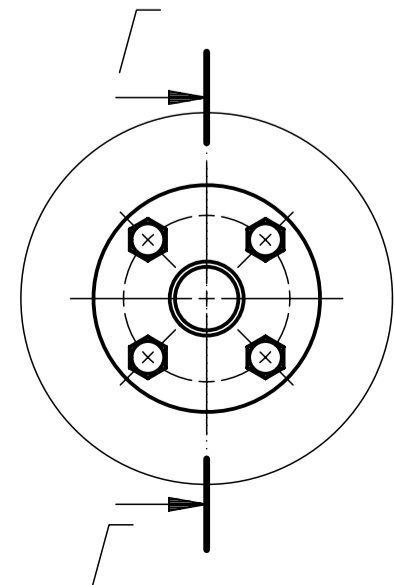

В(1:5)

Г-Г(1:5)

Д(1:5)

Болт заземления

ГЭ10.00.000-1 Г4				Литера	Масса	Масштаб
Электростанция газопоршневая				0		1:25
Изм.	Лист	№ докум.	Подп.	Дата		
	Разраб.	Воронаев				
	Проб.	Гретьяков				
	Нач. сектора	Гретьев				
	Т. контр.	Латушкин				
	Н. контр.	Вельмицова				
	Чтб.	Галушкин				
				Лист	Листов	1
				ОАО "Волжский дизель им. Маминых" ОГК		