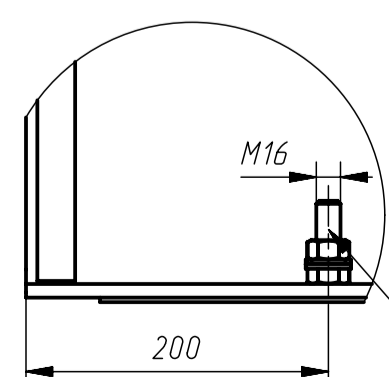

В(1:5)

Г-Г(1:5)

Д(1:5)

Болт заземления

ГЭ10.00.000-1 Г4				Литера	Масса	Масштаб
Электростанция газопоршневая				0		1:25
Изм.	Лист	№ докум.	Подп.	Дата		
	Разраб.	Воронаев				
	Проб.	Гретьяков				
	Нач. сектора	Гретьев				
	Т. контр.	Латушкин				
	Н. контр.	Вельмицова				
	Чтб.	Галушкин				
				Лист	Листов	1
				ОАО "Волжский дизель им. Маминых" ОГК		