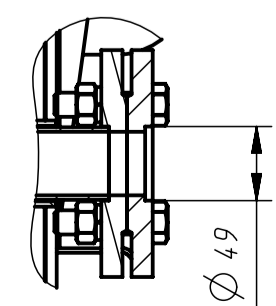

В(1:5)

Г-Г(1:5)

Д(1:5)

Болт заземления

ГЭ10.00.000-1 Г4				Литера	Масса	Масштаб
Электростанция газопоршневая				0		1:25
Изм.	Лист	№ докум.	Подп.	Дата		
	Разраб.	Воронаев				
	Проб.	Гретьяков				
	Нач. сектора	Гретьев				
	Т. контр.	Латушкин				
	Н. контр.	Вельмицова				
	Чтб.	Галушкин				
				Лист	Листов	1
				ОАО "Волжский дизель им. Маминых" ОГК		